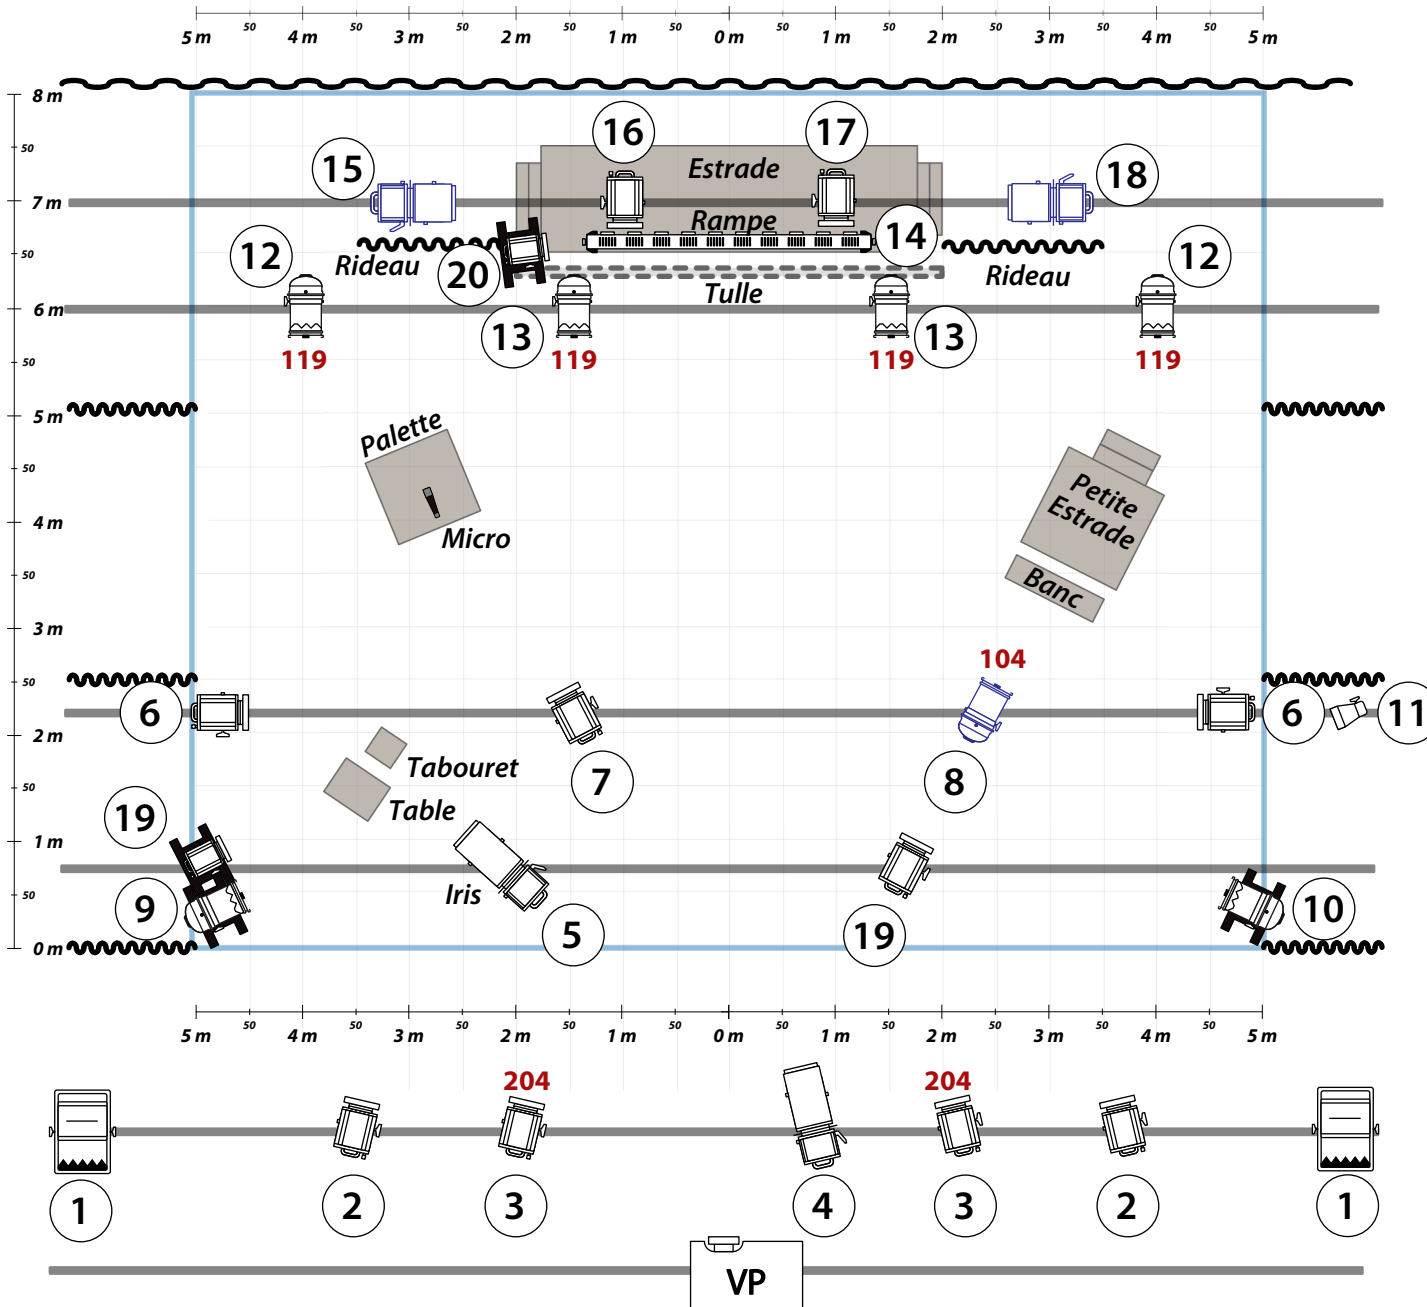

# No Women's Land

Plan de feu

Projecteurs	
	PC 1kW x 10
	PAR 64 CP62 x 6 dont 2 au sol
	PAR 64 CP61 x 1
	PC 500W x 2 au sol
	Découpe type 613 x 2
	Découpe type 614 x 2 + 1 Iris
	PAR F1 x 1
	Cycliode x 2 (Public)